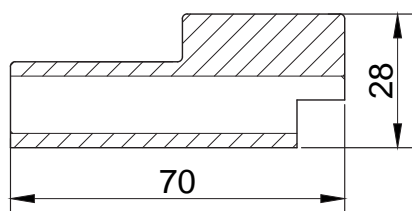

Коробка МДФ

Коробка сэндвич

Коробка сэндвич телескоп

Такая конструкция позволяет не использовать гвозди, повреждающие лицевую поверхность. Наличник имеет Г – образную форму. Полочка наличника дает возможность регулировать ширину блока дверной коробки. Телескопическая система позволяет забыть о проблемах с размером дверного проема, установка пройдет максимально быстро.