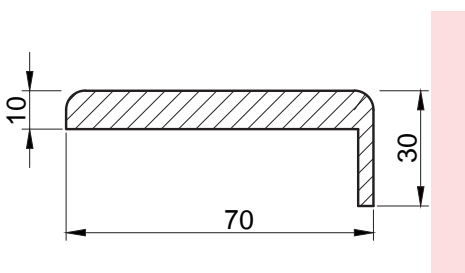

Добор телескопический
Притворная планка

Наличник