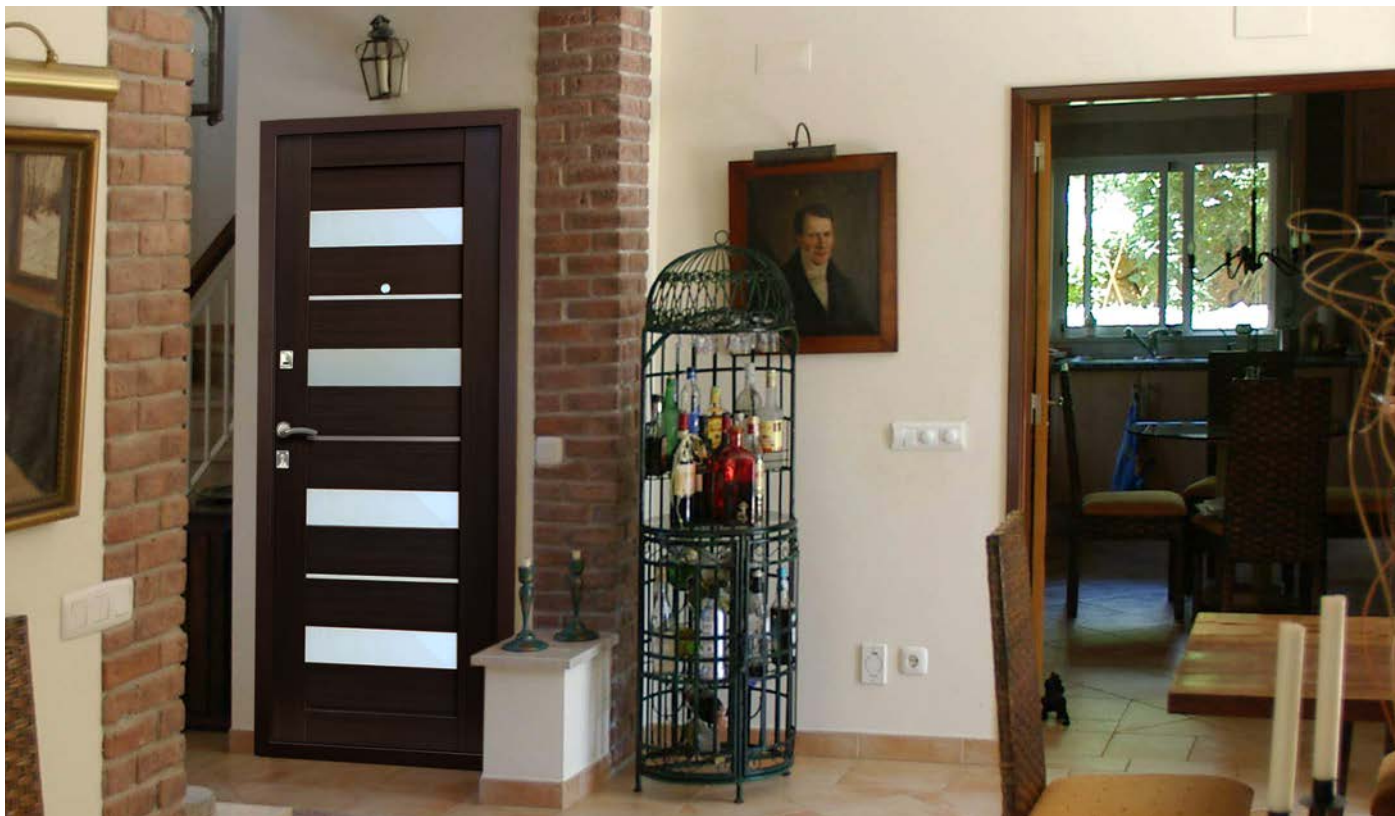

Для придания вашему интерьеру целостного и законченного вида компания "Porta Bella" выпускает декоративные панели для металлических дверей. Панели полностью повторяют внешний вид межкомнатных дверей, их цвет и фактуру.