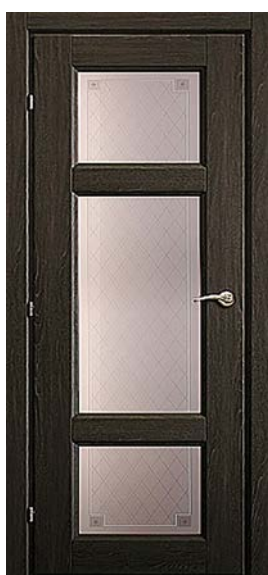

Юнона ДО
Венге кантри 3D