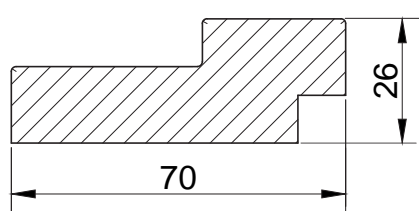

Телескопические погонажные изделия для межкомнатных дверей обладают значительным преимуществом перед традиционным погонажем, поэтому пользуются все большей популярностью у покупателей.

Телескопический погонаж предназначен для оформления дверного проёма, дверной коробки, снабженной специальными пазами для установки наличника и доборной панели. Пазы позволяют обойтись без дополнительных креплений при монтаже наличника и доборов.

Коробка МДФ