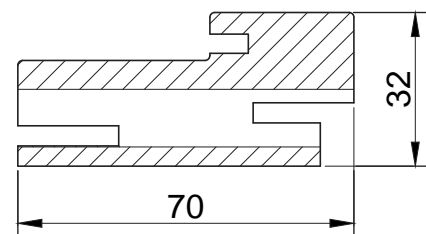

Коробка МДФ

Коробка сэндвич

Коробка сэндвич телескоп

Такая конструкция позволяет не использовать гвозди, повреждающие лицевую поверхность. Наличник имеет Г – образную форму. Полочка наличника дает возможность регулировать ширину блока дверной коробки. Телескопическая система позволяет забыть о проблемах с размером дверного проема, установка пройдет максимально быстро.