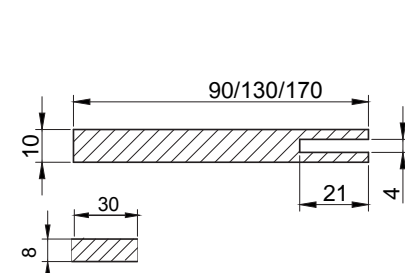

Добор телескопический
Притворная планка

Добор также снабжён пазом, которым можно оформить проём любой глубины. Фиксация частей надежна и прочна, а внешний вид просто безупречен, это достигается отсутствием внешних крепежных деталей.