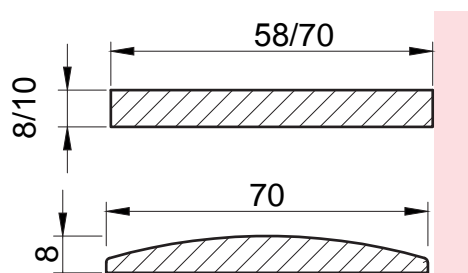

Коробка МДФ

Коробка сэндвич

Коробка сэндвич телескоп

Такая конструкция позволяет не использовать гвозди, повреждающие лицевую поверхность. Наличник имеет Г – образную форму. Полочка наличника дает возможность регулировать ширину блока дверной коробки. Телескопическая система позволяет забыть о проблемах с размером дверного проема, установка пройдет максимально быстро.