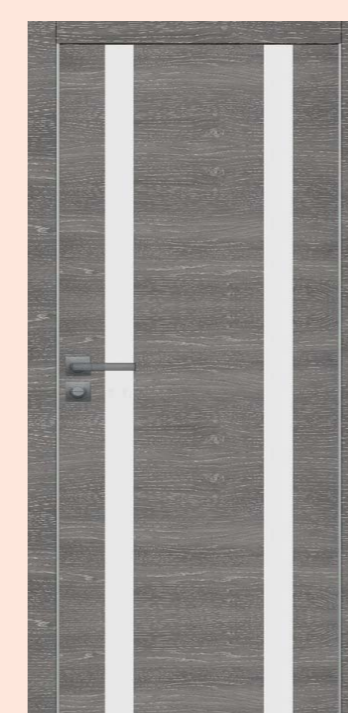

Дания
Черный бархат

Коллекция ITALY - двери с алюминиевой кромкой и врезанной фурнитурой

Династия 1
Самшит белый

Династия 1
Черный бархат

Династия 2
Самшит белый

Династия 2
Памплона мелинга

Династия 3
Самшит белый